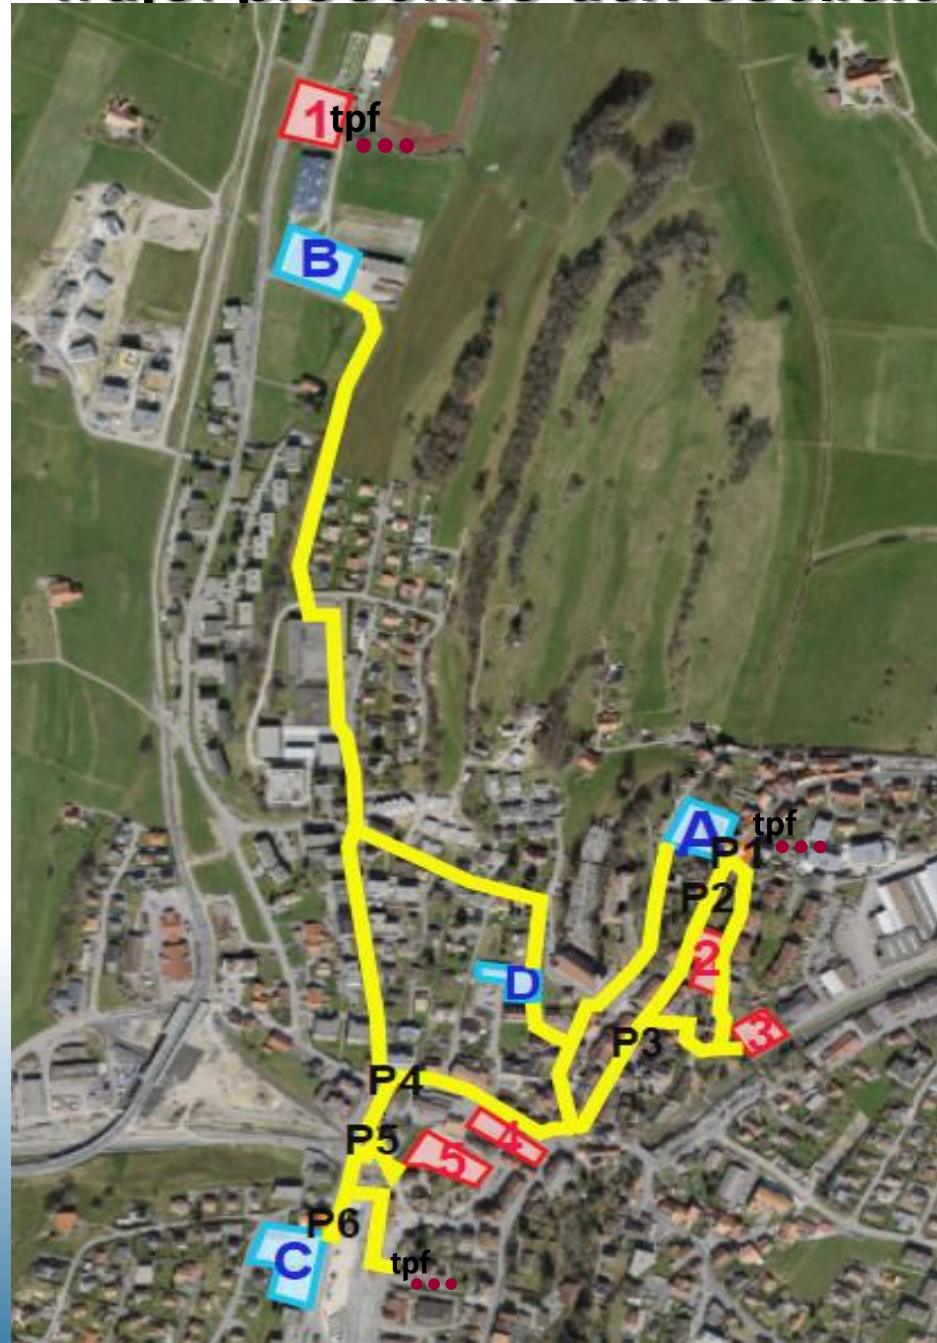

Trajet préconisé aux écoliers

Sites scolaires

- A. Ecole du Bourg
- B. Ecole du Lussy
- C. Ecole des Pléiades
- D. Accueil extra scolaire Misets

Parkings

- 1. Parc du Satde du Lussy
- 2. Parc PSS supérieur
- 3. Parc PSS inférieur
- 4. Parc Places d'Armes
- 5. Parc du Grand-Clos

tpf  Arrêts Bus

Passages sécurisés

P1 Le Bourg:
1 coach adulte

P2 Le Bourg:
2 Patrouilleurs scolaires enfants

P3 Grand Rue:
1 Patrouilleuse scolaire adulte

P4 Route de la Coula:
(Nouveau: Vers Giratoire Poste)
1 Patrouilleuse scolaire adulte

P5 Avenue de la Gare:
2 Patrouilleuses scolaires adultes

P6 Route des Pléiades:
2 Patrouilleuses scolaires adultes