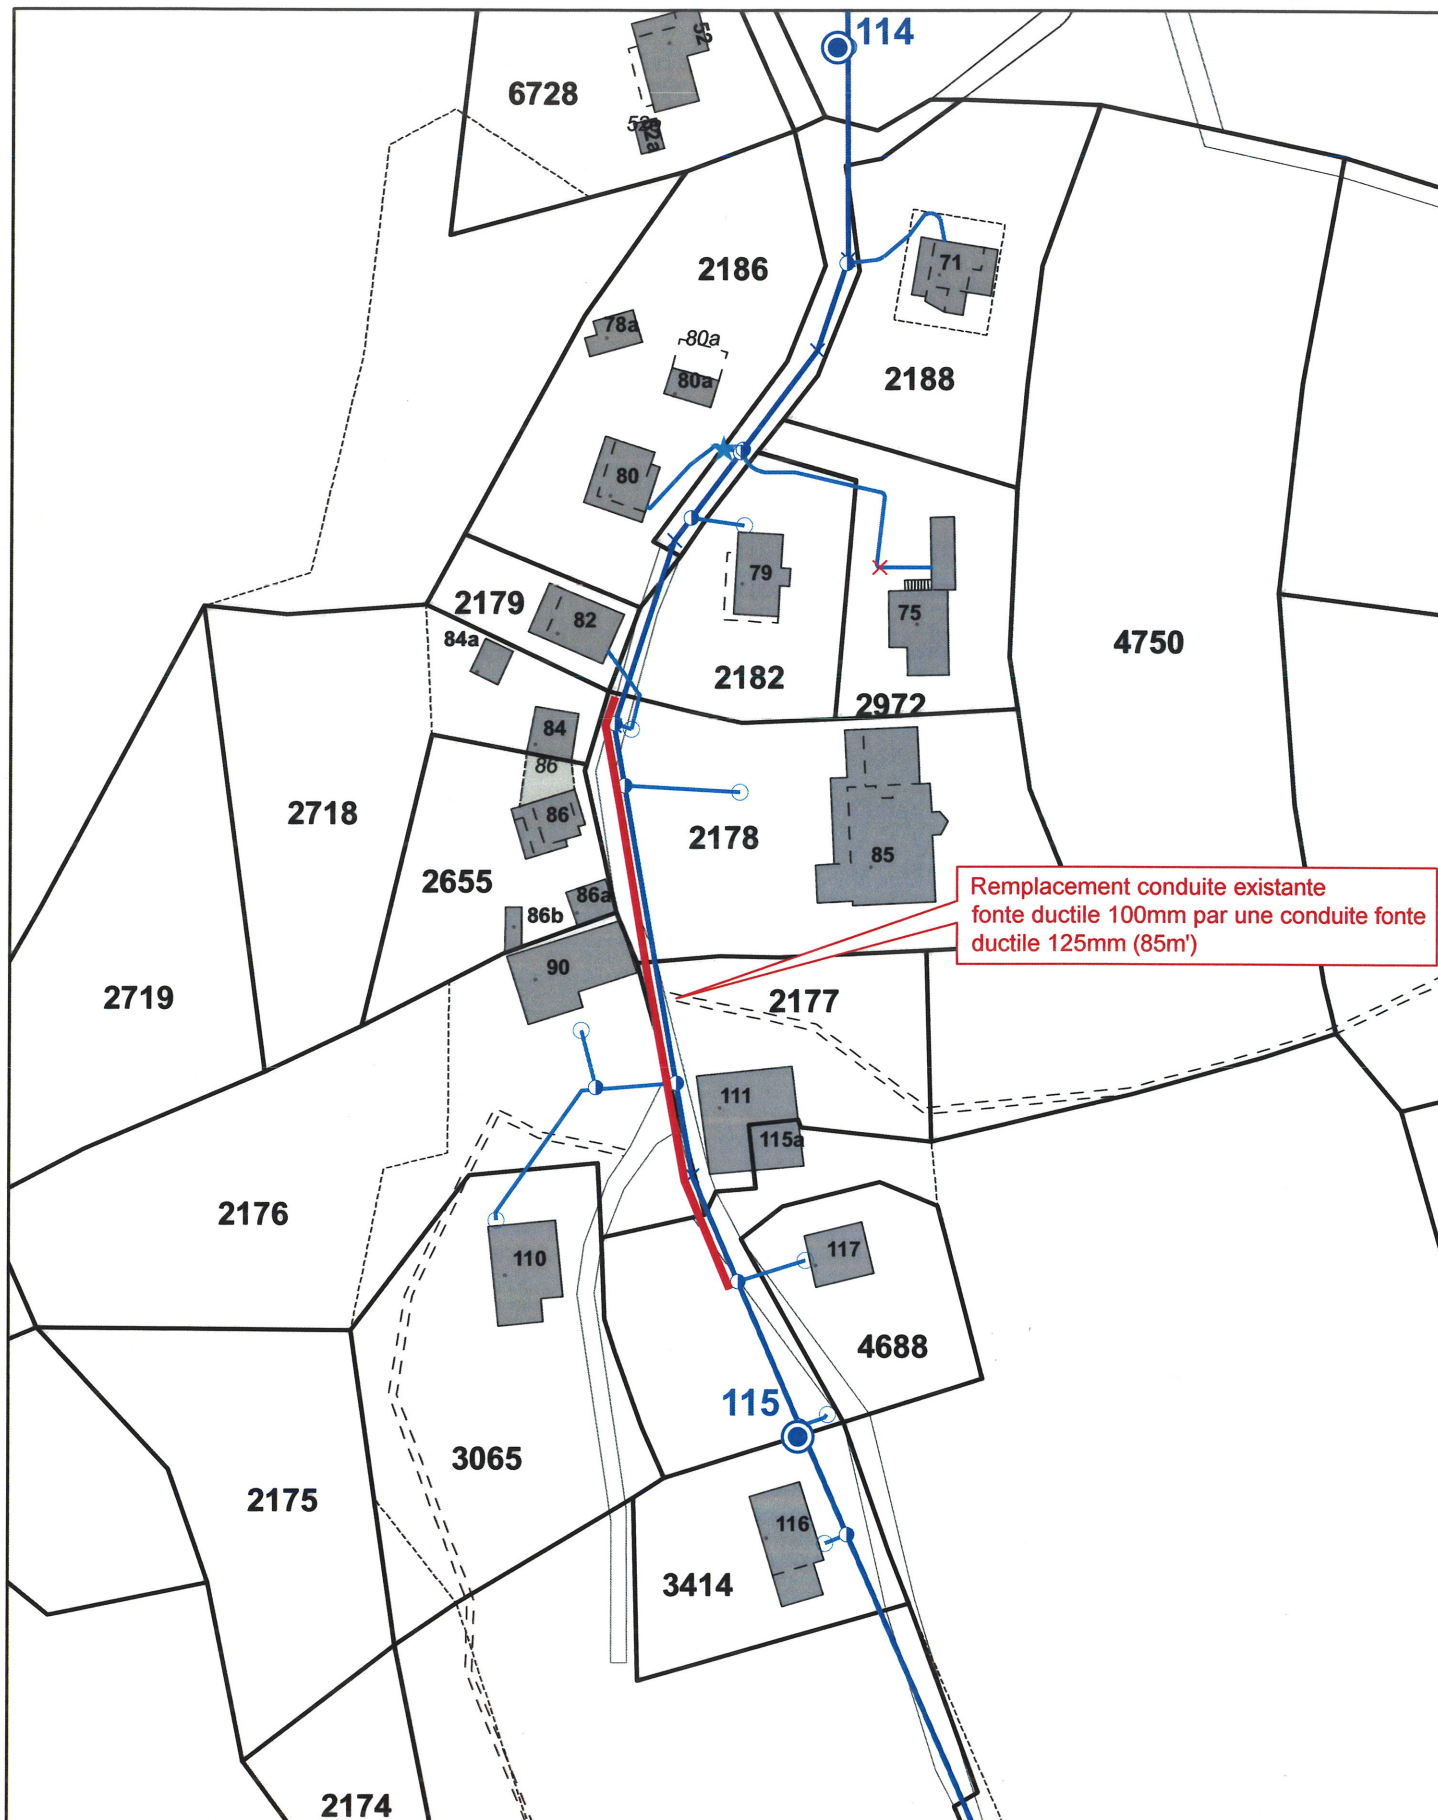

Réseau d'adduction d'eau, assainissement Chemin du Chaussin

Plan annexe au message 4 du Conseil général du 14.07.2016

15.06.2016

Commune de Châtel-St-Denis © 2016

1:1'000

coMMap 9

Plan non officiel, seuls les documents approuvés font foi

Coordonnées : 559'770 / 151'650